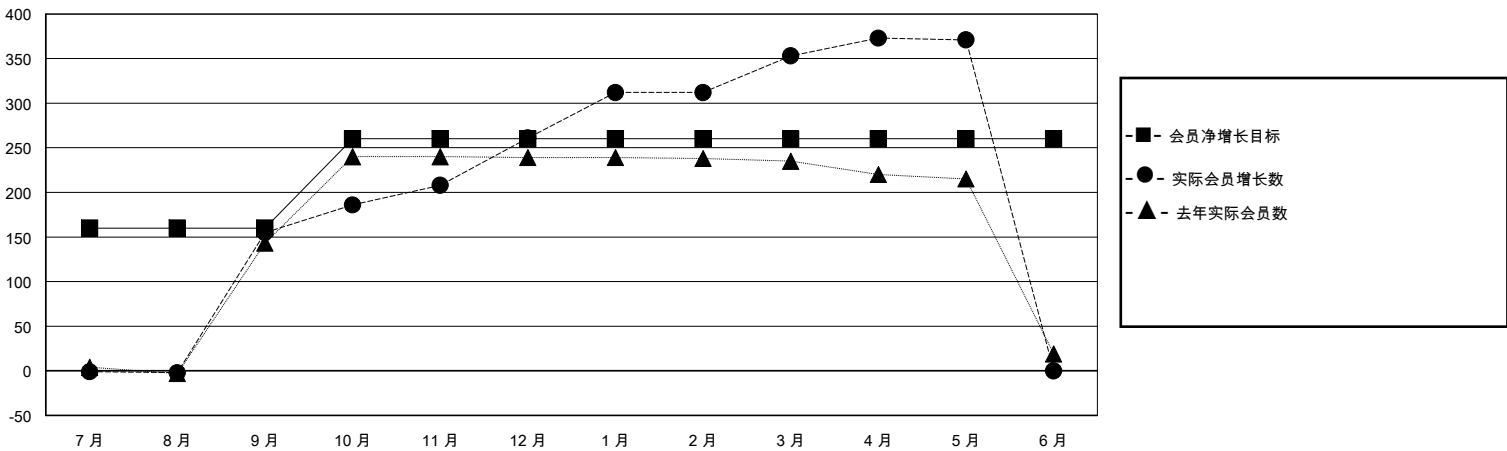

# MONTHLY MEMBERSHIP PROGRESS REPORT

District 387

Results as of: 5/31/2024

GMT:

地点 CHINA

GMT宪章区

分会			
成果 2023-2024			
季	新分会目标	新会	会员流失的分会
7月/8月/9月	5	0	0
10月/11月/12月	0	1	0
1月/2月/3月	0	2	0
4月/5月/6月	0	1	0

位会员@每位须缴			
成果 2023-2024			
季	会员净增长目标	实际会员增长数	实际退会会员 (包括转会)
7月/8月/9月	160	163	4
10月/11月/12月	100	115	6
1月/2月/3月	0	108	13
4月/5月/6月	0	37	12

目标与实际新会累积

目标和实际会员累积

已取消的分会: 0

52 CLUBS OF 77 增添1位或以上的新会员

性别分布

男 974 (61.10%)  
女 620 (38.90%)

放弃的会员

[点击这里取得累计会员数据](#)