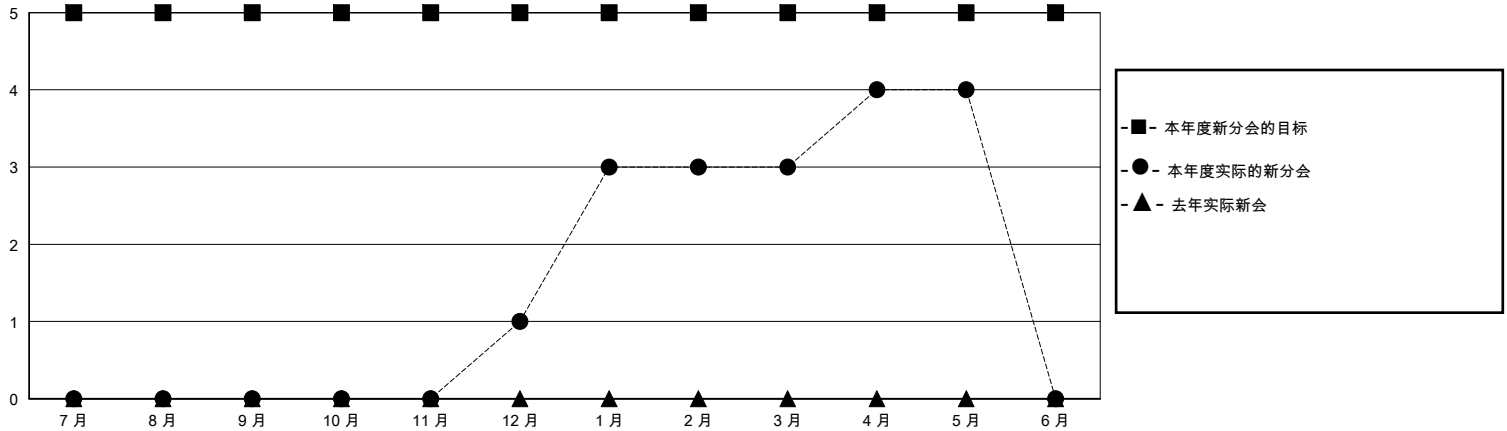

# MONTHLY MEMBERSHIP PROGRESS REPORT

District 387

Results as of: 5/31/2024

GMT:

地点 CHINA

GMT宪章区

分会			
成果 2023-2024			
季	新分会目标	新会	会员流失的分会
7月/8月/9月	5	0	0
10月/11月/12月	0	1	0
1月/2月/3月	0	2	0
4月/5月/6月	0	1	0

位会员@每位须缴			
成果 2023-2024			
季	会员净增长目标	实际会员增长数	实际退会会员 (包括转会)
7月/8月/9月	160	163	4
10月/11月/12月	100	115	6
1月/2月/3月	0	108	13
4月/5月/6月	0	37	12

目标与实际新会累积

目标和实际会员累积

已取消的分会: 0

52 CLUBS OF 77 增添1位或以上的新会员

性别分布

男 974 (61.10%)  
女 620 (38.90%)

放弃的会员

[点击这里取得累计会员数据](#)